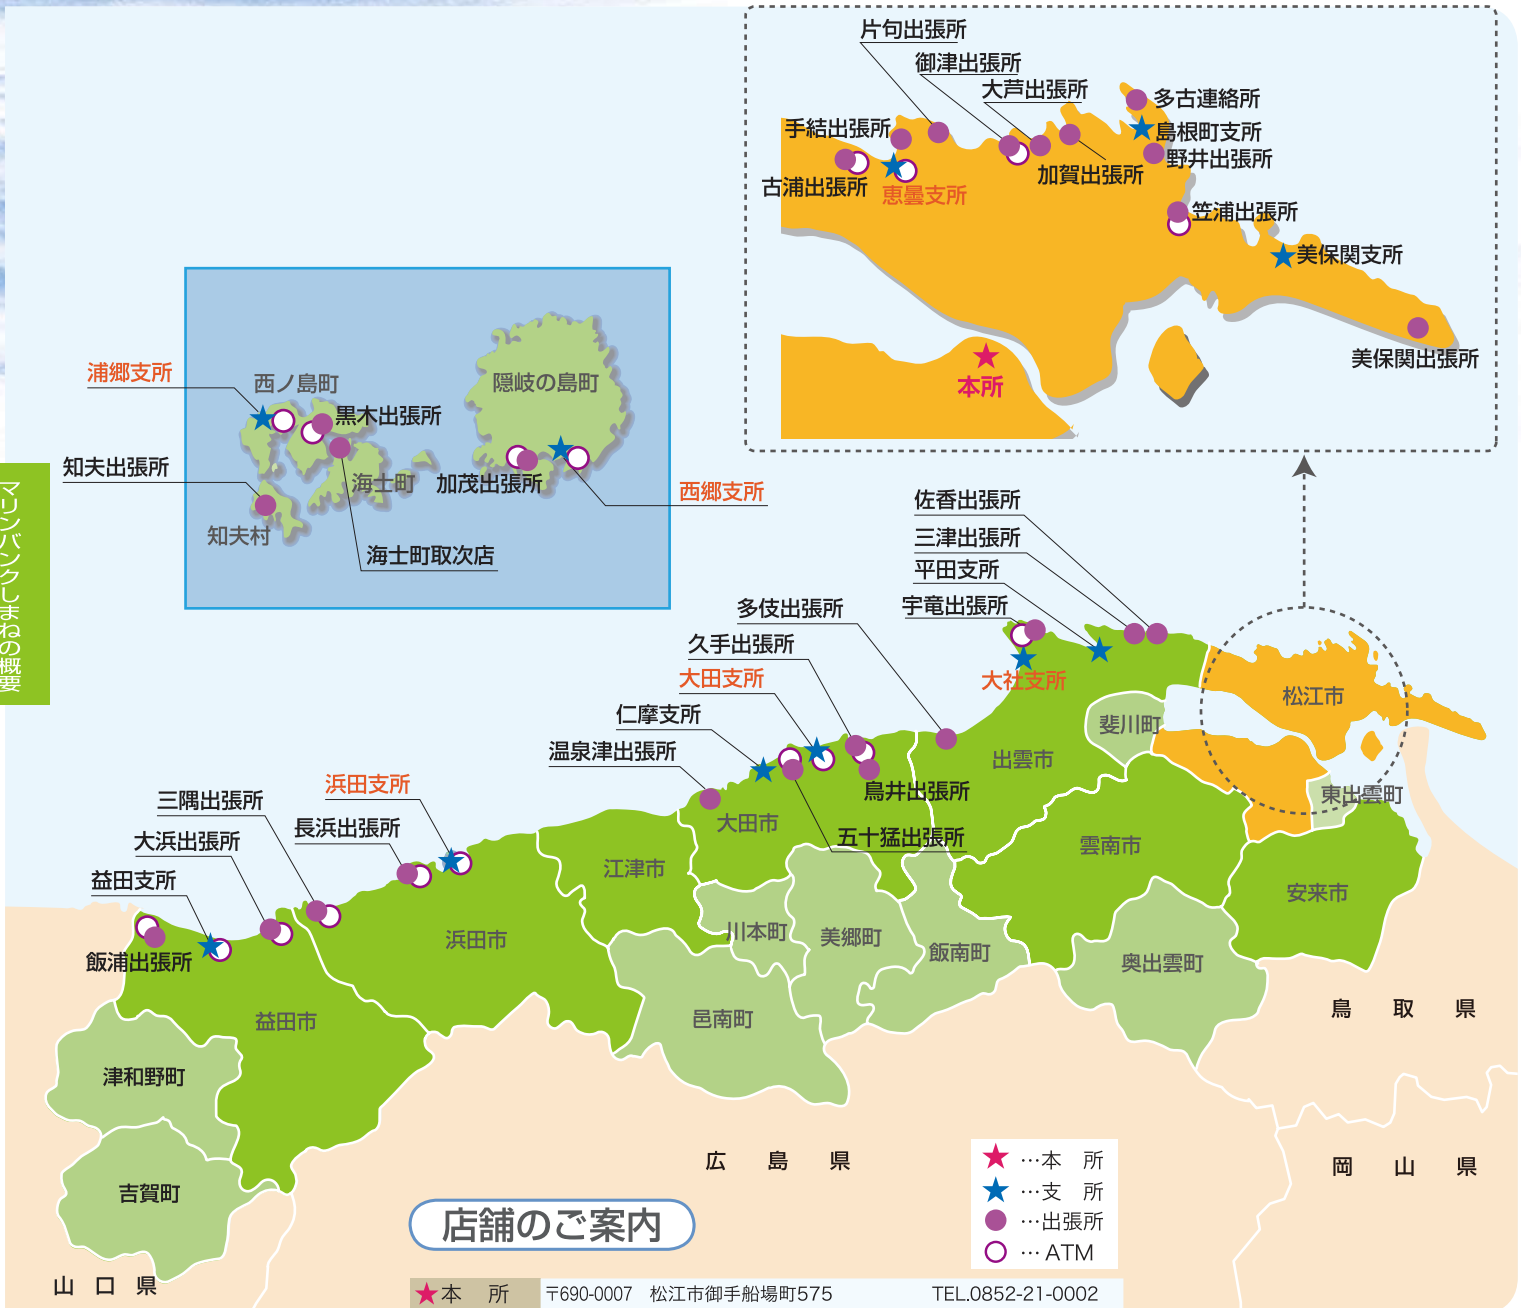

漁業協同組合JFしまね

信用店舗一覧

平成20年6月現在

JFマリンバンクしまねの概要

店舗のご案内

★本所	〒690-0007 松江市御手船場町575	TEL.0852-21-0002
★支所		
恵曇支所	〒690-0322 松江市鹿島町恵曇 622	TEL.0852-82-1123
	古浦出張所・手結出張所・片句出張所・御津出張所 ○美保関支所（美保関出張所・笠浦出張所） ○島根町支所（野井出張所・多古出張所・大芦出張所・加賀出張所）	
大社支所	〒699-0702 出雲市大社町大字杵築北 3533	TEL.0853-53-3155
	宇竜出張所・多伎出張所 ○平田支所（佐香出張所・三津出張所）	
大田支所	〒694-0031 大田市静間町 2075	TEL.0854-84-8011
	久手出張所・五十猛出張所・鳥井出張所 ○仁摩支所（温泉津出張所）	
濱田支所	〒697-0055 浜田市元浜町 231-4	TEL.0855-22-3305
	長浜出張所・三隅出張所 ○益田支所（大浜出張所・飯浦出張所）	
西郷支所	〒685-0014 隠岐郡隠岐の島町西町八尾の一、62	TEL.08512-2-3355
	加茂出張所	
浦郷支所	〒684-0211 隠岐郡西ノ島町浦郷 544-15	TEL.08514-6-0217
	知夫出張所・黒木出張所・海士町取次店	